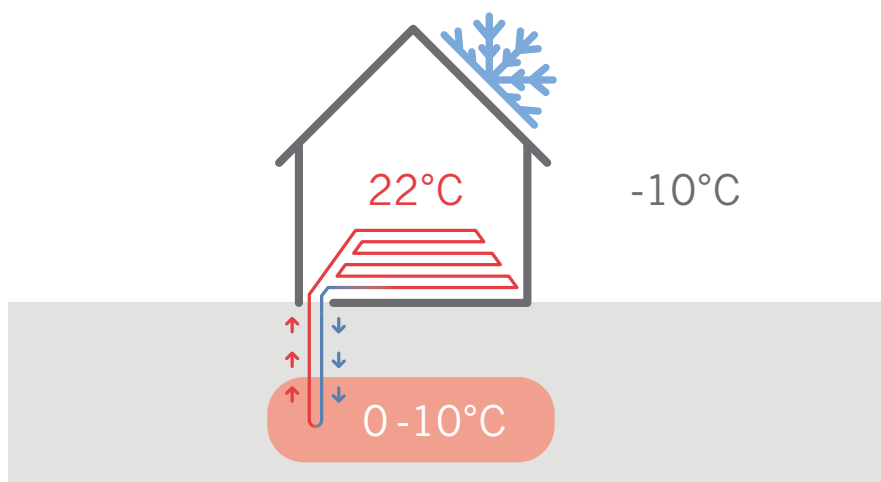

Grondgebonden warmtepompen behoren tot de effectiefste energiesystemen, die de CO₂-uitstoot van uw woning tot 80% kunnen verminderen. Daarmee levert u een substantiële bijdrage aan de Europese doelstelling voor 2030 om 32% van de energie uit duurzame bronnen te halen en verlaagt u tegelijkertijd uw energiekosten.

**EFFECTIEVE
VERWARMING**
5.87 SCOP**

**NATUURLIJKE
KOELING**
VOOR HET HELE
JAAR DOOR
COMFORT

**SNELLER
15% MEER
WARM WATER**

WARM IN DE WINTER

De Thermia Calibra Eco Cool concentreert de warmte uit de relatief koude grond en verhoogt de temperatuur ervan. De warmte wordt daarna overgedragen naar het energiedistributiesysteem van de woning, meestal radiatoren, hydronisch vloerverwarming of ventilatorconvectoren.