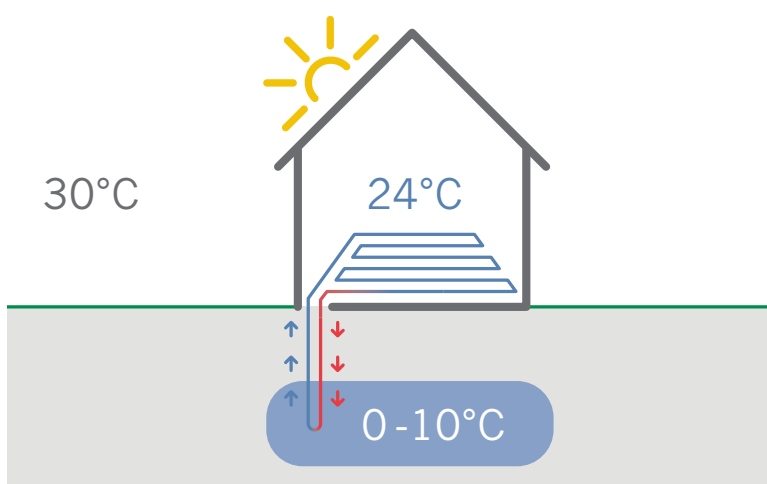

KOEL IN DE ZOMER

De Thermia Calibra Eco Cool heeft een ingebouwde functie voor natuurlijke koeling, die de warmte uit de woning opneemt en afstaat aan de pekel die door de ondergrondse leidingen circuleert om de woning op natuurlijke wijze te koelen.

Koeling kan op die manier worden geleverd via vloerverwarmingssystemen of via ventilatorconvectoren. Deze volledig natuurlijke koeling zorgt voor superieur binnencomfort en maakt traditionele airconditioningsystemen overbodig. En dat tegen lagere investeringen en lagere bedrijfskosten.