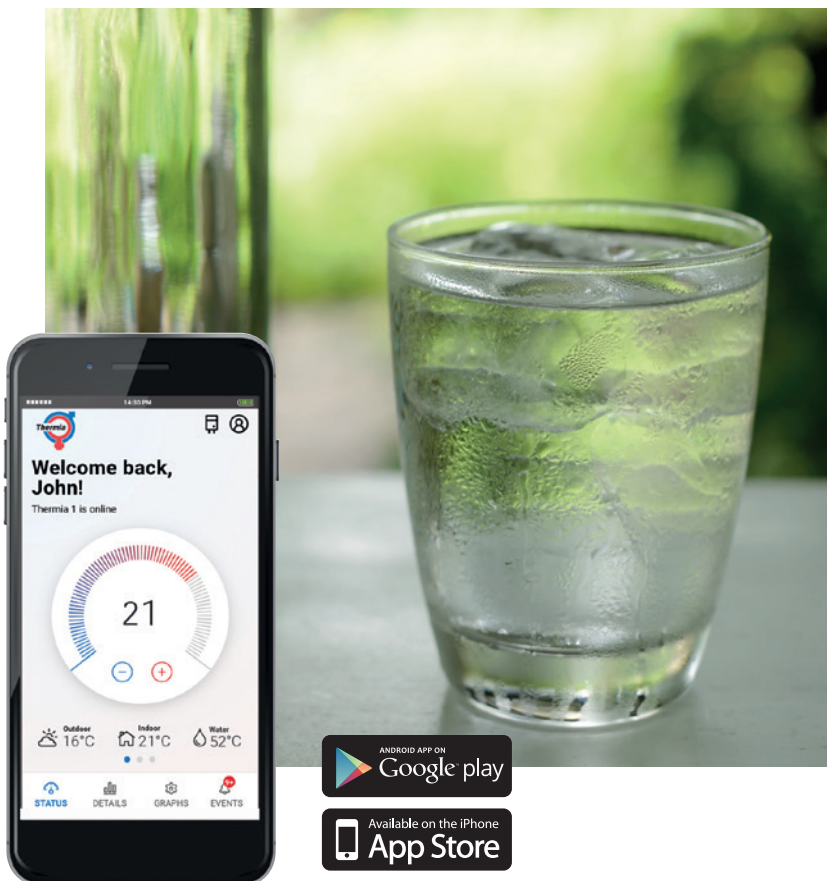

In de komende tien jaar moeten zowel nieuwbouw- als renovatieprojecten een kleinere klimaatvoetafdruk nastreven. Deze trend richting energiezuinige en bijna energieneutrale woningen vraagt om de beste technologie. De Calibra Eco Cool is daarvoor de ideale energieoplossing, vooral als uw huis 's zomers ook gekoeld moet worden.

De Calibra Eco Cool zorgt het hele jaar door voor het perfecte binnenklimaat. Het systeem houdt u 's winters warm en 's zomers koel. En er is altijd warm water om een bad te nemen of te douchen. Bovendien gebruikt het controlesysteem een algoritme dat de gewenste binnentemperatuur behoudt tegen de laagst mogelijke bedrijfskosten.

STILLE WERKING

De Thermia Calibra Eco Cool is een van de stilste warmtepompen op de markt. In werking produceert het systeem slechts 29 dB, minder dan fluisteren. Naast de functionele ontwerpvoordelen beschikt de Calibra Eco Cool over het elegante Scandinavische design dat alle Thermia-warmtepompen kenmerkt, waardoor het systeem vrijwel overal in uw huis goed tot zijn recht komt.

SLIMME BEDIENING

De Calibra Eco Cool kan op afstand worden bediend via de Thermia Online-app, zodat u het systeem kunt monitoren en de temperatuur kunt regelen als u van huis bent. De Thermia Online-app is beschikbaar voor Android en iPhone.