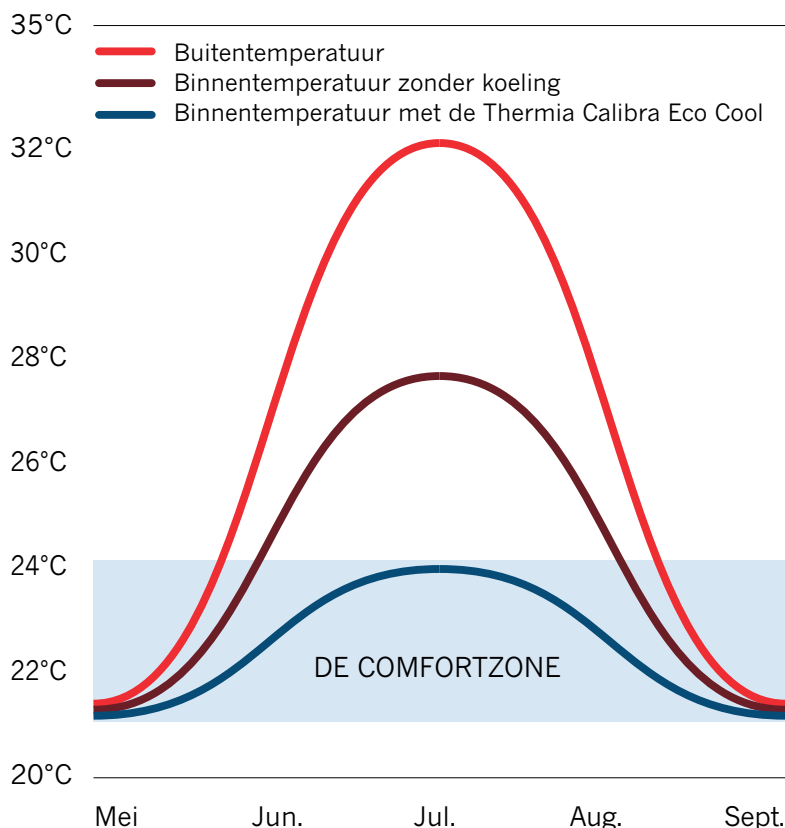

In de komende tien jaar moeten zowel nieuwbouw- als renovatieprojecten een kleinere klimaatvoetafdruk nastreven. Deze trend richting energiezuinige en bijna energieneutrale woningen vraagt om de beste technologie. De Calibra Eco Cool is daarvoor de ideale energieoplossing, vooral als uw huis 's zomers ook gekoeld moet worden.

De Calibra Eco Cool zorgt het hele jaar door voor het perfecte binnenklimaat. Het systeem houdt u 's winters warm en 's zomers koel. En er is altijd warm water om een bad te nemen of te douchen. Bovendien gebruikt het controlesysteem een algoritme dat de gewenste binnentemperatuur behoudt tegen de laagst mogelijke bedrijfskosten.

STILLE WERKING

De Thermia Calibra Eco Cool is een van de stilste warmtepompen op de markt. In werking produceert het systeem slechts 29 dB, minder dan fluisteren. Naast de functionele ontwerpvoordelen beschikt de Calibra Eco Cool over het elegante Scandinavische design dat alle Thermia-warmtepompen kenmerkt, waardoor het systeem vrijwel overal in uw huis goed tot zijn recht komt.

SLIMME BEDIENING

De Calibra Eco Cool kan op afstand worden bediend via de Thermia Online-app, zodat u het systeem kunt monitoren en de temperatuur kunt regelen als u van huis bent. De Thermia Online-app is beschikbaar voor Android en iPhone.